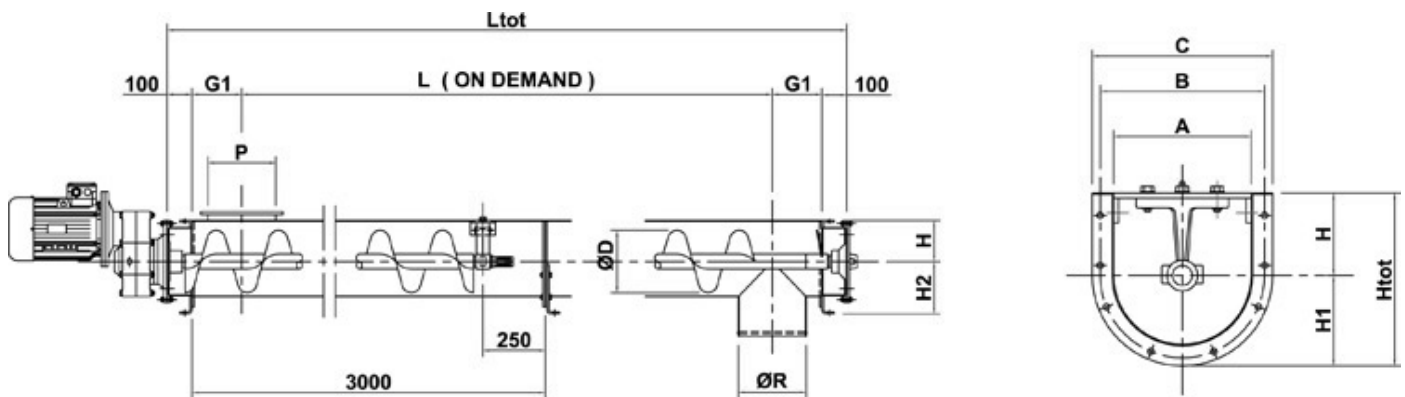

SNEGLETRANSPORTØR - CNU serie

Rørformet skrue CNU serie

Rörskruv CNU serien

Putkimainen kaira CNU-sarja

Tubular auger CNU series

Table for inspiration only. Purchase is always based on technical drawing

TYPE CNU	A	B	C	G1	H	H1	H2	Htot	ØR		
CNU 150	174	228	260	155	120	130	175	250	168	On Demand	L+2xG1+200
CNU 200	224	278	310	180	140	155	200	295	219		
CNU 250	276	330	362	200	165	181	225	346	273		
CNU 300	324	382	422	230	200	211	250	411	323		
CNU 350	378	436	476	260	240	238	300	478	407		