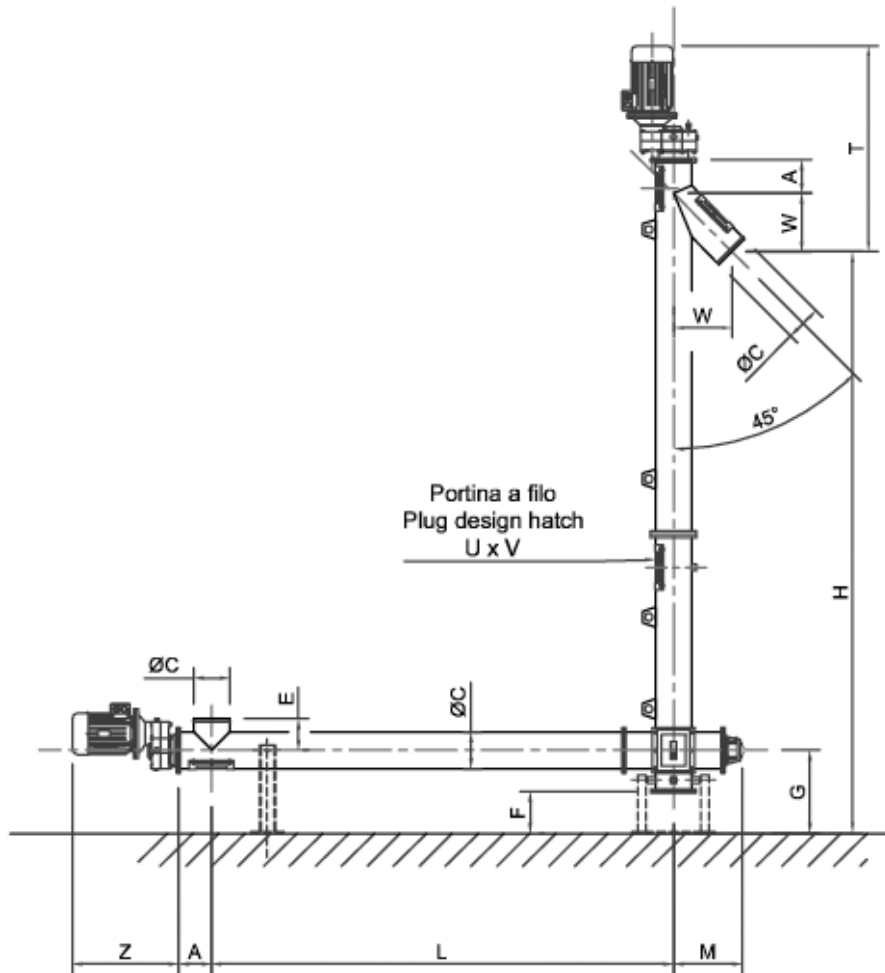

mail@jce.dk

Table for inspiration only. Purchase is always based on technical drawing. L and H are variables.

TYPE CVS	A	M	E	F	G	W	UxV	T	Z
CVS 114	150	330	120	150	350	215	155x90	Variable max 1040	Variable max 515
CVS 139	170	330	130	150	350	215	155x90		
CVS 168	185	460	160	200	440	285	205x125	Variabl max 1390	Variabile max 690
CVS 193	200	460	175	200	440	285	205x125		
CVS 219	220	520	190	200	500	355	205x160		
CVS 273	235	520	215	200	550	355	205x160	Variable max 1600	Variable max 890
CVS 323	260	670	240	200	550	355	255x200		