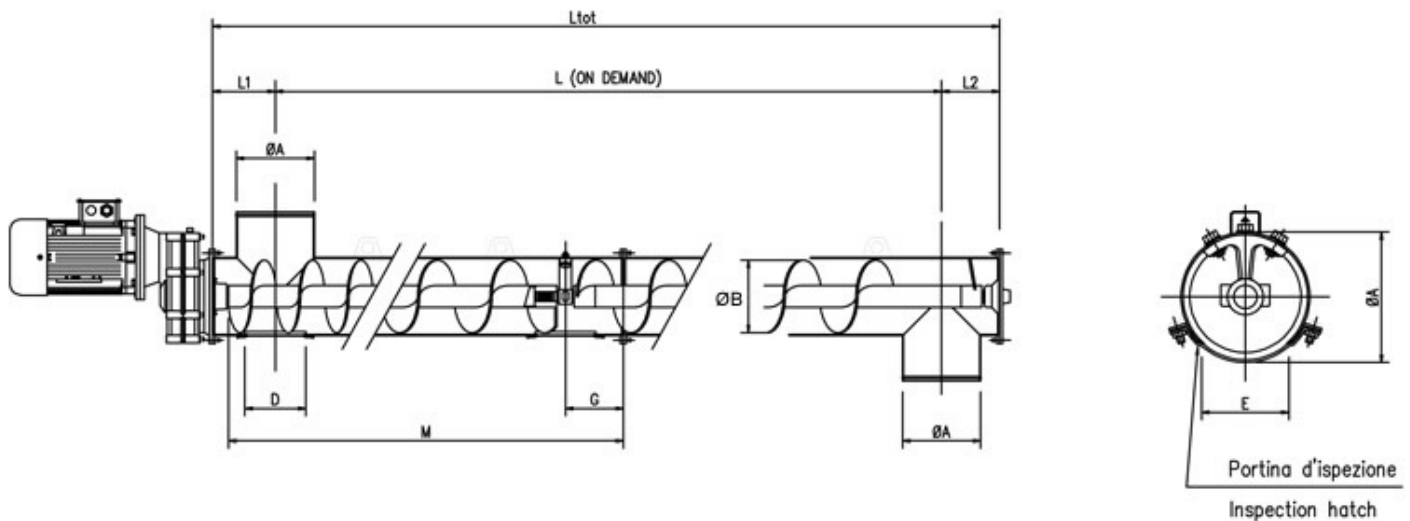

SNEGLETRANSPORTØR - CTS serie

Rørformet skruve CTS serie

Rörskruv CTS serien

Putkimainen kaira CTS-sarja

Tubular auger CTS series

Messingvej 54B
DK-8940 Randers SV
+45 4246 6800
mail@jce.dk

Table for inspiration only. Purchase is always based on technical drawing.

TYPE CTS	ØA	ØB	D	E	G	M	L	L1	L2	Ltot
CTS 114	114	90	180	90	200	3000	On Demand	150	130	L+L1+L2
CTS 139	139	120	180	90	200	3000		170	150	
CTS 168	168	140	245	125	200	3000		185	165	
CTS 193	193	170	245	125	200	3000		200	180	
CTS 219	219	190	245	160	200	3000		200	180	
CTS 273	273	240	245	170	200	3000		235	215	
CTS 323	323	300	245	200	240	3500		260	240	