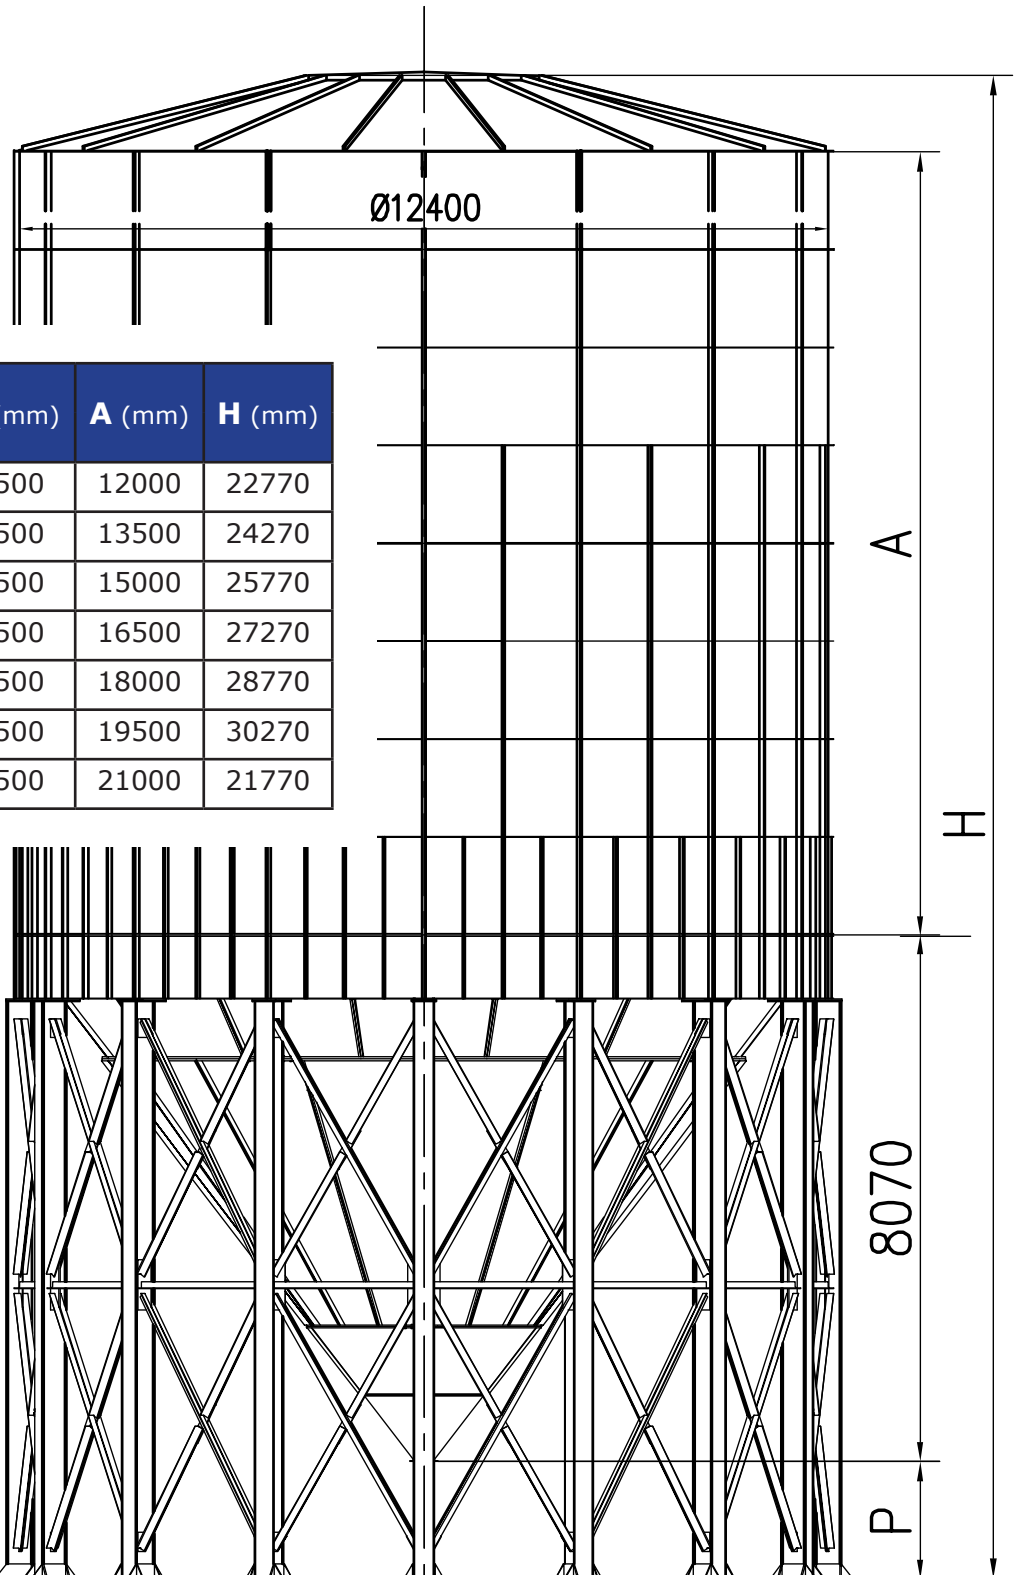

## PANELOPBYGGET SILO - SP serie ø12500

Panelbygget silo SP serie ø12500

Panelbygget silo SP serien ø12500

Paneelirakenteinen silo SP-sarja ø12500

Paneled silo SP series DN12500

Messingvej 54B  
 DK-8940 Randers SV  
 +45 4246 6800  
 mail@jce.dk

TYPE SP	CAPACITY		P (mm)	A (mm)	H (mm)
	m <sup>3</sup>	ton			
SP 1800	1800	2520	1500	12000	22770
SP 2000	2000	2800	1500	13500	24270
SP 2200	2200	3080	1500	15000	25770
SP 2400	2400	3360	1500	16500	27270
SP 2600	2600	3640	1500	18000	28770
SP 2800	2800	3920	1500	19500	30270
SP 3000	3000	4200	1500	21000	31770