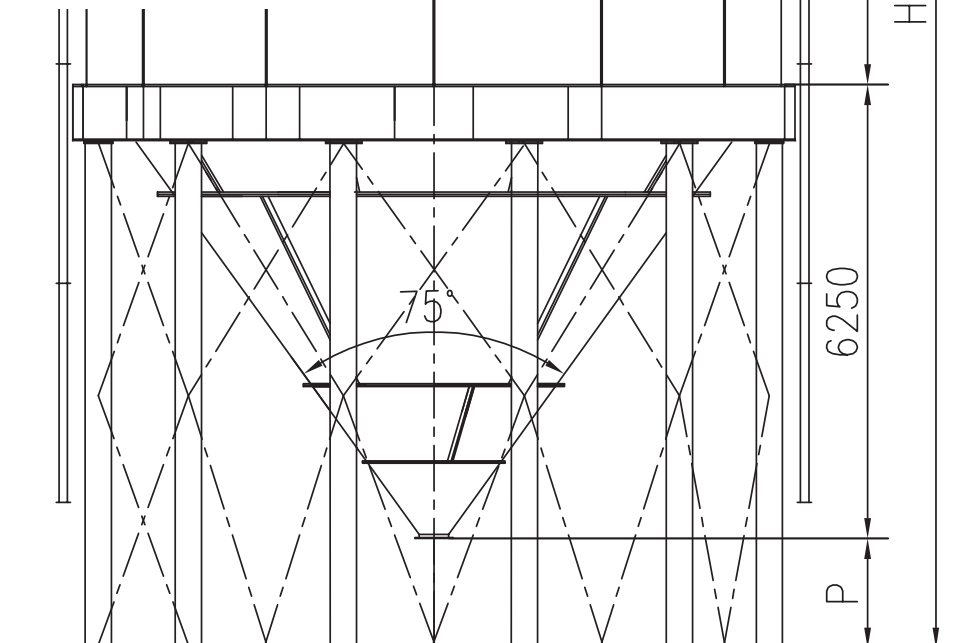

PANELOPBYGGET SILO - SP serie ø9500

Panelbygget silo SP serie ø9500

Panelbygget silo SP serien ø9500

Paneelirakenteinen siilo SP-sarja ø9500

Paneled silo SP series DN9500

Messingvej 54B
DK-8940 Randers SV
+45 4246 6800
mail@jce.dk

TYPE SP	CAPACITY		P (mm)	A (mm)	H (mm)
	m ³	ton			
SP 600	600	840	1500	6000	14550
SP 710	710	990	1500	7500	16050
SP 815	815	1140	1500	9000	17550
SP 920	920	1280	1500	10500	19050
SP 1000	1000	1400	1500	12000	20550
SP 1100	1100	1540	1500	13500	22050
SP 1240	1240	1736	1500	15000	23550
SP 1350	1350	1890	1500	16500	25050
SP 1450	1450	2030	1500	18000	26550

ø9500

A

H

6250

P