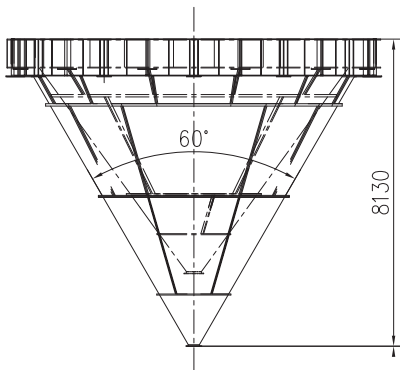

TYPE SP	CAPACITY		P (mm)	A (mm)	H (mm)
	m ³	ton			
SP 600	600	840	1500	6000	14550
SP 710	710	990	1500	7500	16050
SP 815	815	1140	1500	9000	17550
SP 920	920	1280	1500	10500	19050
SP 1000	1000	1400	1500	12000	20550
SP 1100	1100	1540	1500	13500	22050
SP 1240	1240	1736	1500	15000	23550
SP 1350	1350	1890	1500	16500	25050
SP 1450	1450	2030	1500	18000	26550

ø9500

A

H

6250

P