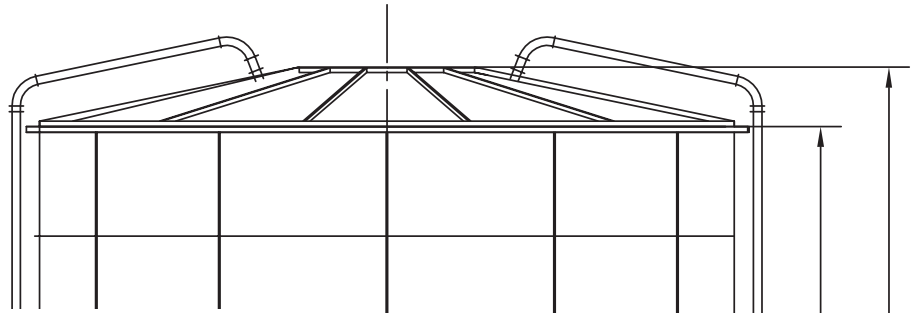

PANELOPBYGGET SILO - SP serie ø9500

Panelbygget silo SP serie ø9500

Panelbygget silo SP serien ø9500

Paneelirakenteinen siilo SP-sarja ø9500

Paneled silo SP series DN9500

Messingvej 54B
DK-8940 Randers SV
+45 4246 6800
mail@jce.dk

TYPE SP	CAPACITY		P (mm)	A (mm)	H (mm)
	m ³	ton			
SP 600	600	840	1500	6000	14550
SP 710	710	990	1500	7500	16050
SP 815	815	1140	1500	9000	17550
SP 920	920	1280	1500	10500	19050
SP 1000	1000	1400	1500	12000	20550
SP 1100	1100	1540	1500	13500	22050
SP 1240	1240	1736	1500	15000	23550
SP 1350	1350	1890	1500	16500	25050
SP 1450	1450	2030	1500	18000	26550

ø9500

A

H

6250

P